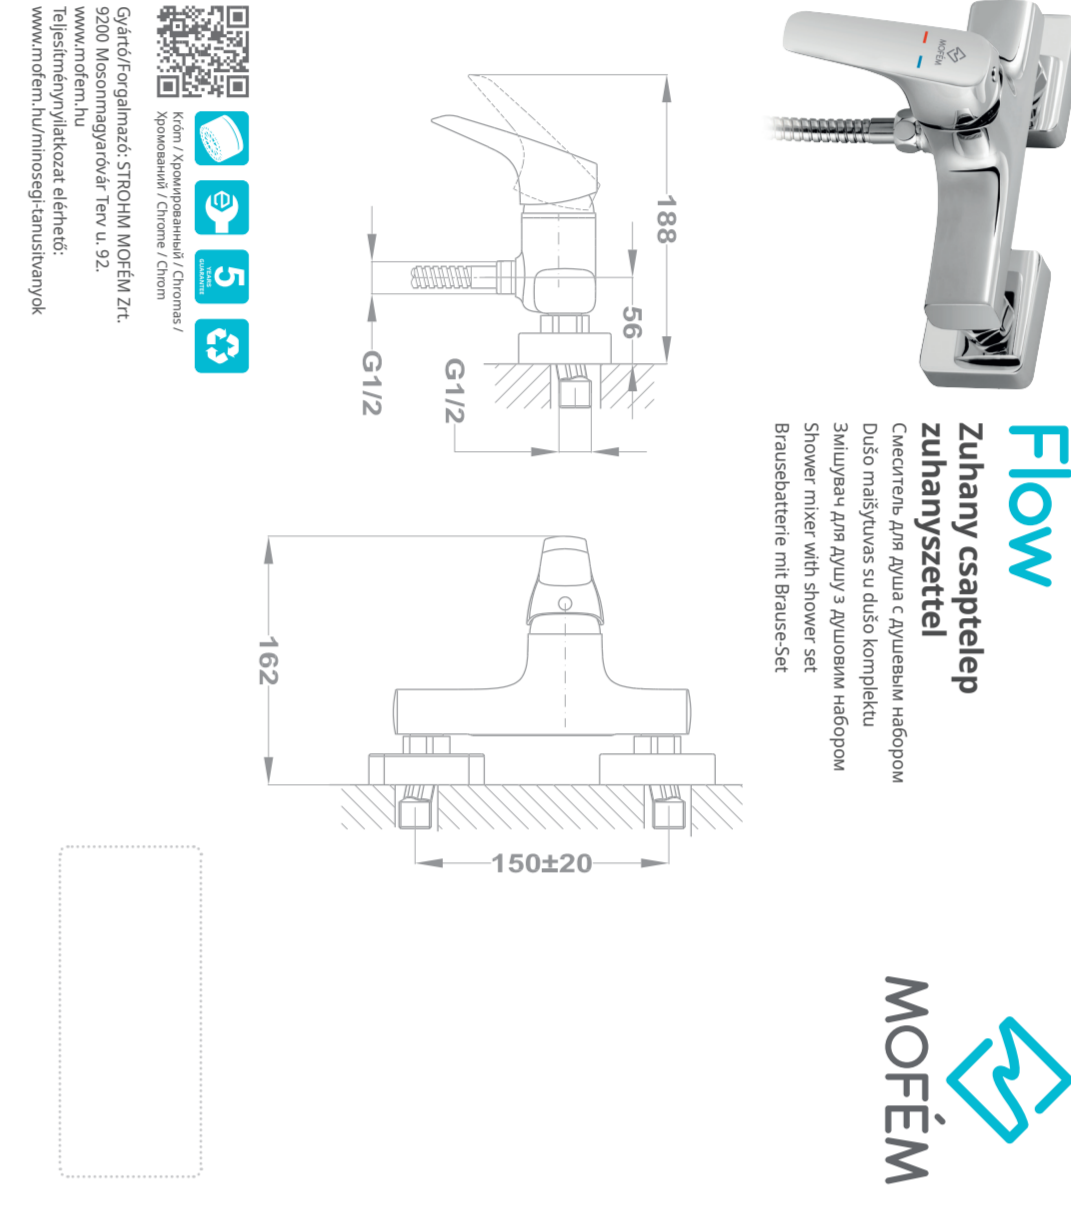

**Flow**  
Zuhany csaptelep

**Flow**  
Zuhany csaptelep

**Flow**  
Zuhany csaptelep

**Flow**  
Zuhany csaptelep

Flow család

0296190A2

**Flow**  
Zuhany csaptelep

**CAJA MONTABLE MICRO FEFCO 0427**  
**300 X 170 X 160 MEDIDAS INTERIORES**  
**CARA IMPRESA**